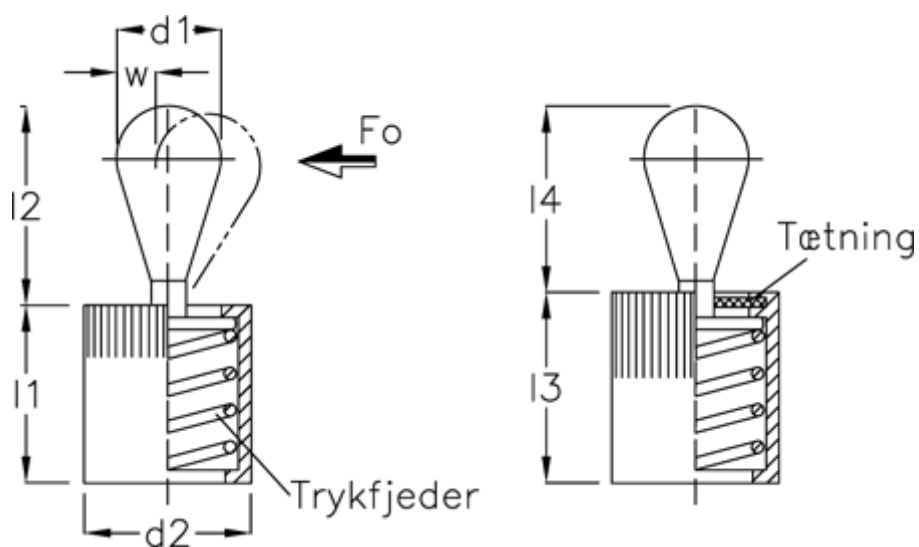

Varenummer: 20936005B  
 Beskrivelse: E+G  
 Vertikalt trykstykke GN 715-8-200-SA

## Mål

|                    |        |                     |              |
|--------------------|--------|---------------------|--------------|
| a1                 | = 4.0  | l3                  | = 14.0       |
| a2                 | = 8.9  | side kraft N ved l2 | = 200        |
| d1                 | = 8    | Skruetrækker        | = GN 715.1-8 |
| d2                 | = 12   | W                   | = 2.6        |
| d3                 | = 12   | x1                  | = 2.7        |
| Indvendig sekskant | = 14   | x2                  | = 2.10       |
| l1                 | = 13   |                     |              |
| l2                 | = 13.9 |                     |              |